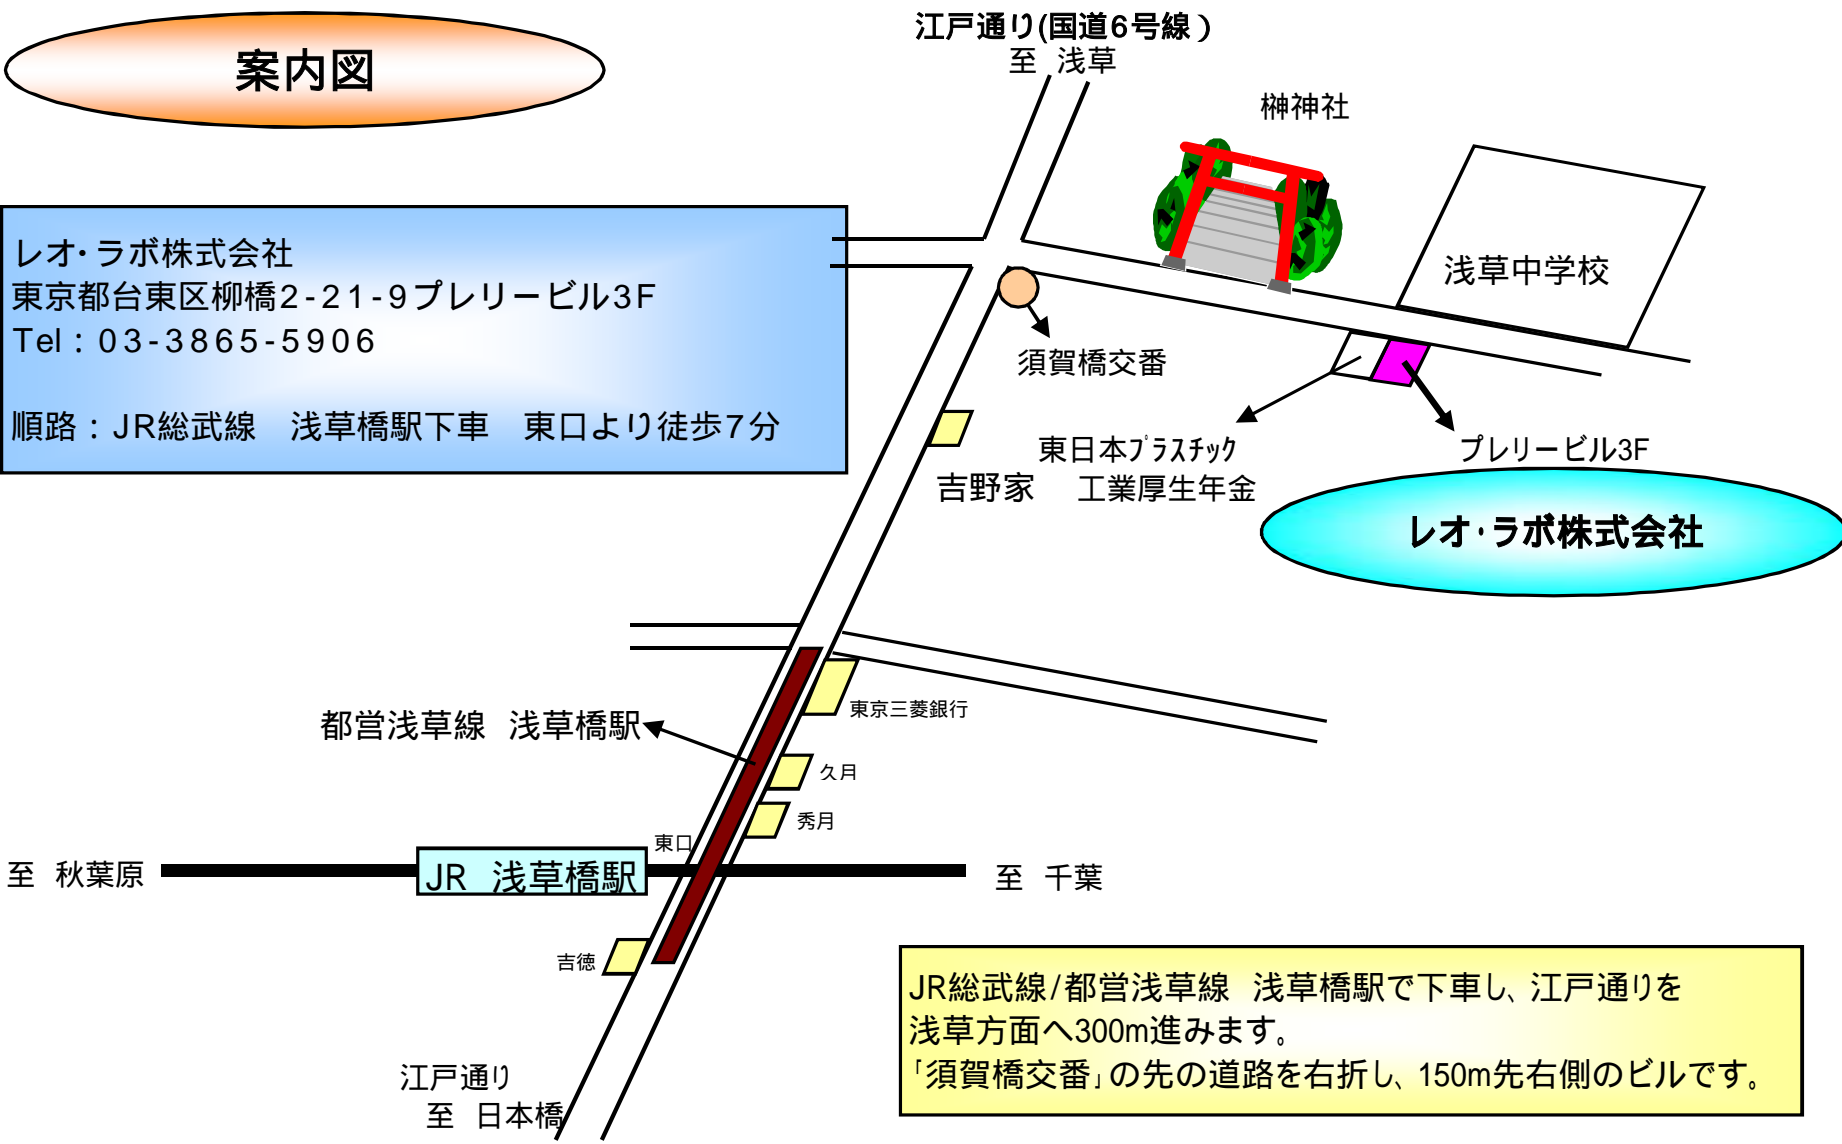

案内図

レオ・ラボ株式会社
東京都台東区柳橋2-21-9プレリービル3F
Tel : 03-3865-5906
順路 : JR総武線 浅草橋駅下車 東口より徒歩7分

JR総武線/都営浅草線 浅草橋駅で下車し、江戸通りを浅草方面へ300m進みます。
「須賀橋交番」の先の道路を右折し、150m先右側のビルです。